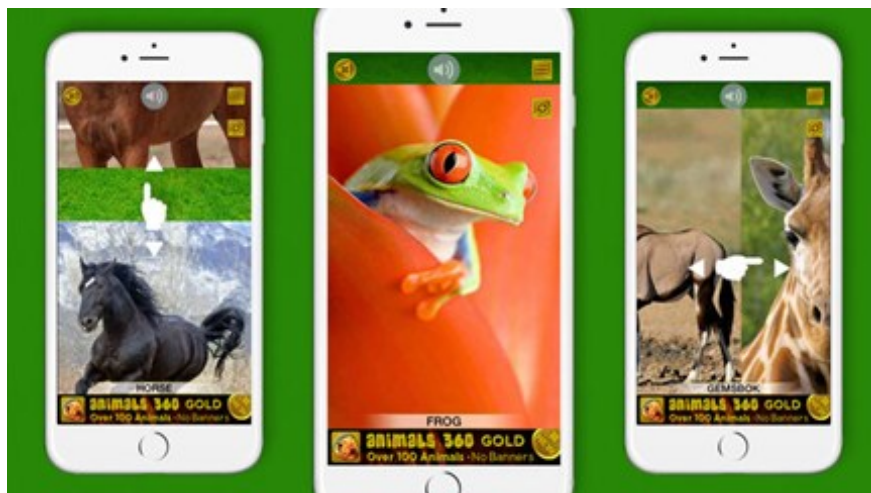

ANIMAUX 360°

À partir de 4 ans
Jeu de réflexion

Des animaux et bien plus encore : **ANIMAUX 360°** propose de nombreuses images haute définition, des sons réels, une série de visites d'habitats, des quiz de reconnaissance et des casse-tête avec différents niveaux de difficulté. (*Itunes.apple.com*)

>> Animation pouvant être proposée à des personnes déficientes intellectuelles

ELIX

À partir de 4 ans
Animation langue des signes

ELIX est un dictionnaire en Langue des Signes Française (LSF). C'est la plus grande ressource en LSF : 7000 signes et 8000 définitions LSF.

C'est simple : tapez un mot. Trouvez la définition écrite, la définition LSF et les signes associés. (*Google Play*)

>> Cette animation nécessite une connexion internet

The screenshot shows the ELIX app interface. At the top, a black bar contains a small icon of a person and the text "Définition en LSF". Below this, a woman in a dark blue shirt is shown from the waist up, performing a sign. To her right, the word "ami (n.m.)" is displayed in bold, followed by the definition: "1. personne avec laquelle on est lié d'amitié." At the bottom, a black bar contains two logos: "Définition LSF" with a blue hand icon, and "Signes" with a white hand icon.